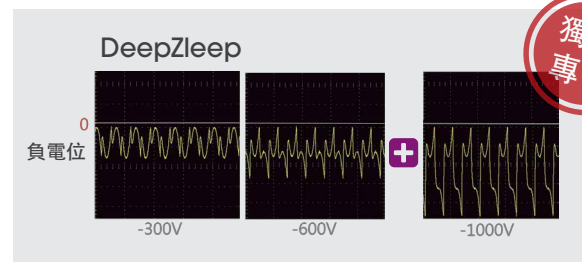

Thermal Function
溫熱功能

AmSonic
Frequency Function
聲頻功能

身心靈の守護者

電位功能

增至1000伏特負電位，讓睡眠更深層，細胞充值更飽滿，調理身體最深層部分。

溫熱功能

更舒適與人性化的溫度調節，讓身體的局部功能更到位，更快速啟動身體新陳代謝以及血氣運行。

上半身溫熱