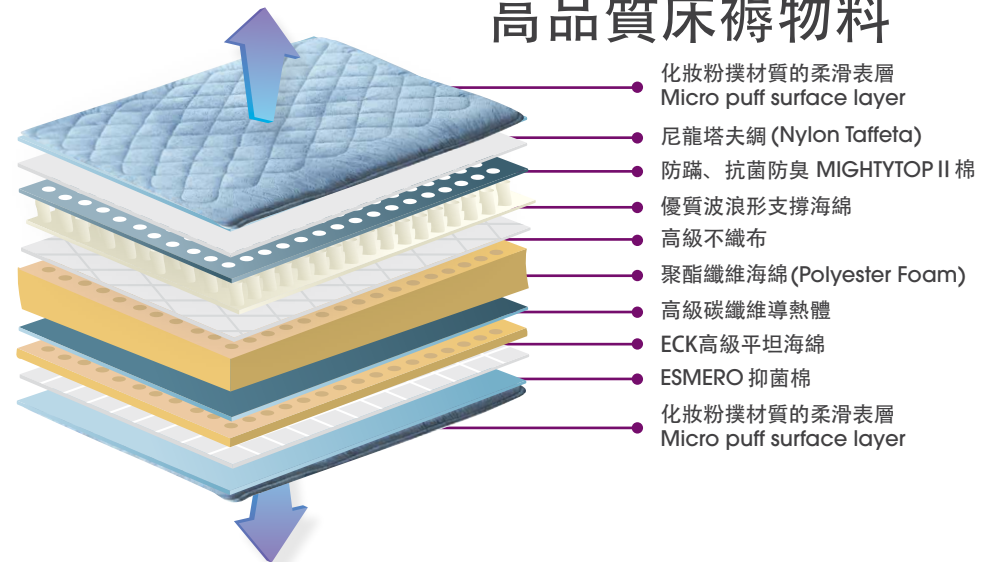

淨化血液 + 深層睡眠 + 洗滌心靈 = 全人健康

睡眠全新體驗

5種智能自動再生睡眠程序

BURN FAT 健美

睡眠中持續保暖,每晚消耗多餘熱量,讓你越睡越瘦,睡出健美身材。

ACTIVATE 養生

電位及溫熱功能交互使用,促進細胞活化,啟動體內深度調理。

CLEANSE & CIRCULATE 淨心

促進下半身循環,淨化全身,抗老防衰,遠離虛寒體質及預防三高。

ENHANCED BIO-ELECTRON 元氣

增加生物電,全方位細胞調理,平衡自律神經及有氣舒壓,適合長期保健。

DEEP SLEEP 深眠

最佳睡眠電位組合,調整睡眠週期,促進深層睡眠及自然甦醒,享受高品質睡眠。

一次投資,多次收益
生活品質全面提升

人性化操控器一器呵成

專業化妝粉撲用材質,親膚抗菌防塵蟎

易清除液體潑沾

可折疊方便搬運

高品質床褥物料

頭等睡眠

現代人睡眠不足如坐經濟艙，各方面受到局限，一心求好又無能為力；好一點可升級至商務艙的平躺床(Flatbed)，暫且還算舒適入眠；最高享受莫過於頭等艙，應有盡有的設備讓身心靈都得到全方位的照顧，睡出幸福愉悅的旅程。

然而，高等級高享受高價值的頭等睡眠也只能在飛機上享受，花一次巨額享受一趟飛行旅程，倒不如投資一次長期可以使用的頭等享受，輕鬆在家也可享有一等一的優質睡眠