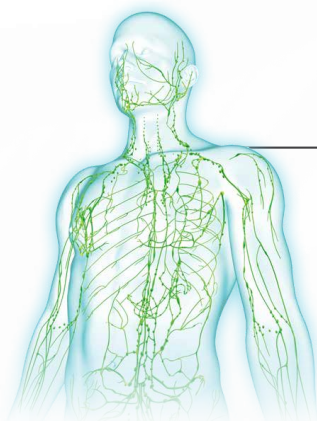

折疊搬運時, 防塵抗污耐用, 易清除液體潑沾

獨家自行研發和銷售, 售後服務更直接快速

現代人唯一可以每天做到的保健養生方法 從睡眠中創造健康

獎項與認證

*此宣傳手冊內的照片僅供參考，請以實際產品為準。此內容僅供參考而已，不用於診斷，治療，治愈或預防任何疾病或健康狀況。此處提供的信息不應被視為替代醫生或其他醫療保健專業人員的建議。

幸福寢具完美配搭

DeepZleep
淨化血液

+

白金能量被
疏通淋巴

=

健康與美麗

DeepZleep加上白金能量被，
完美配搭照顧人體兩大循環系統：
血液及淋巴

長期使用，您會越活越年輕，
心情越來越愉悅，這是您夢寐以求的人生，
不是嗎？

淋巴是身體最重要的排毒系統

一秒一兆次震動
讓身體水分子活化保鮮

睡覺時原本不流動的淋巴循環也活動了